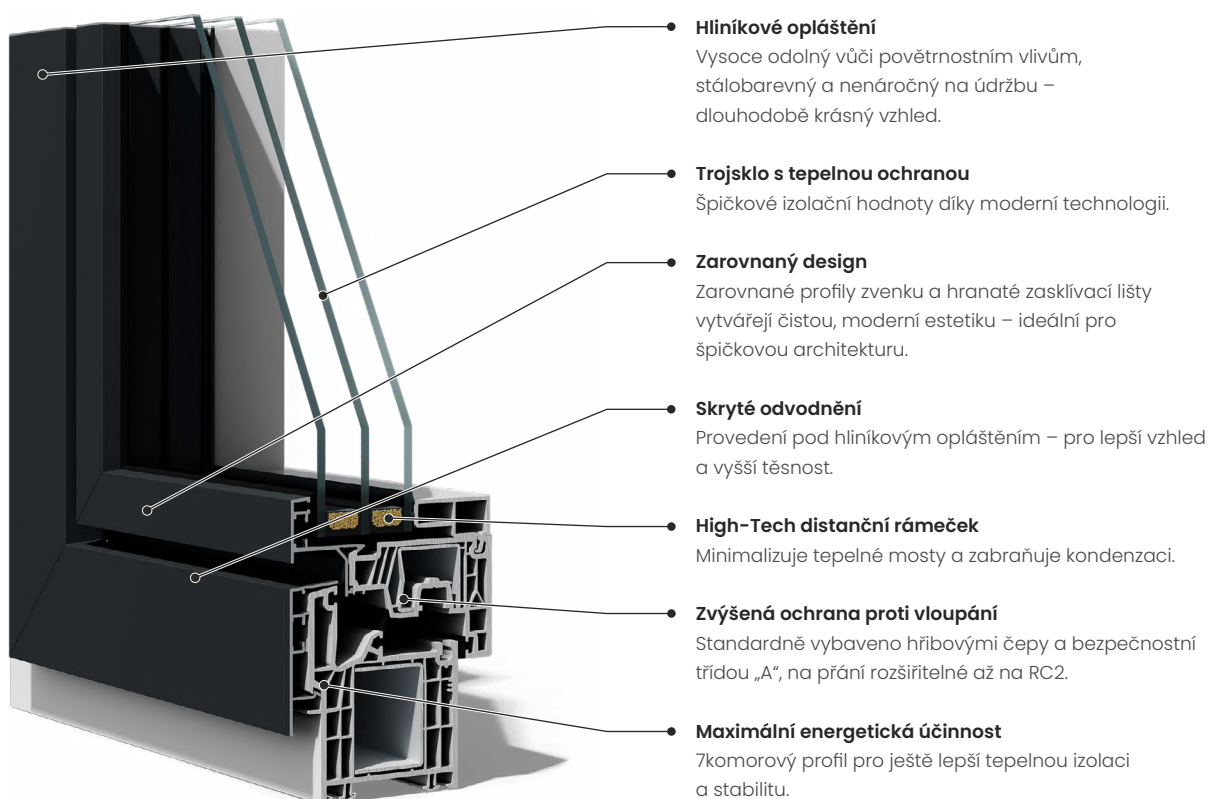

Unity One

Unity One představuje moderní design, čisté linie a vysokou funkčnost. Tento okenní koncept je určen všem, kteří chtějí spojit estetiku a technologii v elegantní, promyšlené řešení.

Vnější

Vnitřní

Decentní zvenku, silné v detailu

Uvnitř přesvědčí úzký plastový rám klidným, vyváženým designem, zatímco zvenku dodává zarovnaný hliníkový plášť oknu elegantní vzhled – odolný, nadčasový a dokonale přizpůsobivý.

Tvar. Funkce. Svoboda.

Zarovnaný design zvenku, tepelně dělené rámové profily, trojité zasklení a volitelná bezpečnostní třída RC2 dělají z Unity One ideální volbu pro moderní novostavby i stylové rekonstrukce.

Puristický design

Zarovnané profily zvenku a hranaté zasklívací lišty vytvářejí čistou, moderní estetiku – ideální pro špičkovou architekturu.

Silné a flexibilní

Pevné rámové spojení zajišťuje maximální stabilitu – ideální pro velké prosklené plochy s volností v designu.