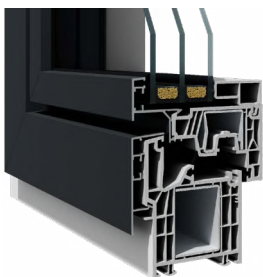

Tvar. Funkce. Svoboda.

Zarovnaný design zvenku, tepelně dělené rámové profily, trojité zasklení a volitelná bezpečnostní třída RC2 dělají z Unity One ideální volbu pro moderní novostavby i stylové rekonstrukce.

Puristický design

Zarovnané profily zvenku a hranaté zasklívací lišty vytvářejí čistou, moderní estetiku – ideální pro špičkovou architekturu.

Silné a flexibilní

Pevné rámové spojení zajišťuje maximální stabilitu – ideální pro velké prosklené plochy s volností v designu.

Promyšlený práh

Dvojité těsnění, odvod vody a tepelná izolace poskytují ochranu i energetickou účinnost – elegantně skryté a technicky precizní řešení.