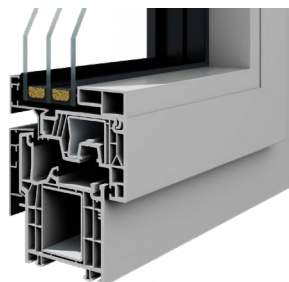

Tvar. Funkce. Svoboda.

Zarovnaný design zvenku, tepelně dělené rámové profily, trojité zasklení a volitelná bezpečnostní třída RC2 dělají z Unity One ideální volbu pro moderní novostavby i stylové rekonstrukce.

Puristický design

Zarovnané profily zvenku a hranaté zasklívací lišty vytvářejí čistou, moderní estetiku – ideální pro špičkovou architekturu.

Silné a flexibilní

Pevné rámové spojení zajišťuje maximální stabilitu – ideální pro velké prosklené plochy s volností v designu.

Promyšlený práh

Dvojité těsnění, odvod vody a tepelná izolace poskytují ochranu i energetickou účinnost – elegantně skryté a technicky precizní řešení.