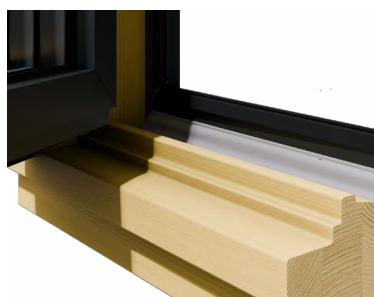

Vnější

Vnitřní

Krása v detailu

Uvnitř kvalitní dřevo pro přirozený vzhled a pevnost, zvenku zarovnaný hliníkový plášť se skrytým odvodněním. Ostré zasklívací lišty a jasná linie rámu podtrhují promyšlený, moderní design.

Estetika s ambicemi

One Premium přesvědčí skrytým odvodněním, uzavřeným hliníkovým opláštěním a špičkovou tepelnou izolací. Okno pro architekturu, která klade důraz na technickou dokonalost i estetiku.

Uzavřený hliníkový plášť – síla v detailu

Prémiové uzavřené hliníkové opláštění nejen skvěle vypadá, ale také účinně chrání před deštěm, větrem a mechanickým zatížením.

Integrovaná dešťová lišta Comfort

Chytrý systém odvodu vody pomocí integrované lišty udržuje dřevo trvale suché – pro delší životnost a vyšší odolnost proti vlhkosti.