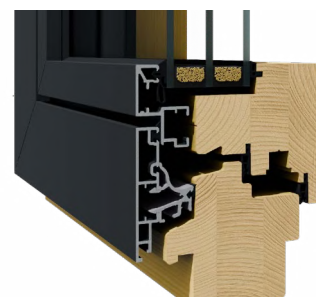

Vnější

Vnitřní

Krása v detailu

Uvnitř kvalitní dřevo pro přirozený vzhled a pevnost, zvenku zarovnaný hliníkový plášť se skrytým odvodněním. Ostré zasklívací lišty a jasná linie rámu podtrhují promyšlený, moderní design.

Estetika s ambicemi

One Premium přesvědčí skrytým odvodněním, uzavřeným hliníkovým opláštěním a špičkovou tepelnou izolací. Okno pro architekturu, která klade důraz na technickou dokonalost i estetiku.

Uzavřený hliníkový plášť – síla v detailu

Prémiové uzavřené hliníkové opláštění nejen skvěle vypadá, ale také účinně chrání před deštěm, větrem a mechanickým zatížením.

Integrovaná dešťová lišta Comfort

Chytrý systém odvodu vody pomocí integrované lišty udržuje dřevo trvale suché – pro delší životnost a vyšší odolnost proti vlhkosti.