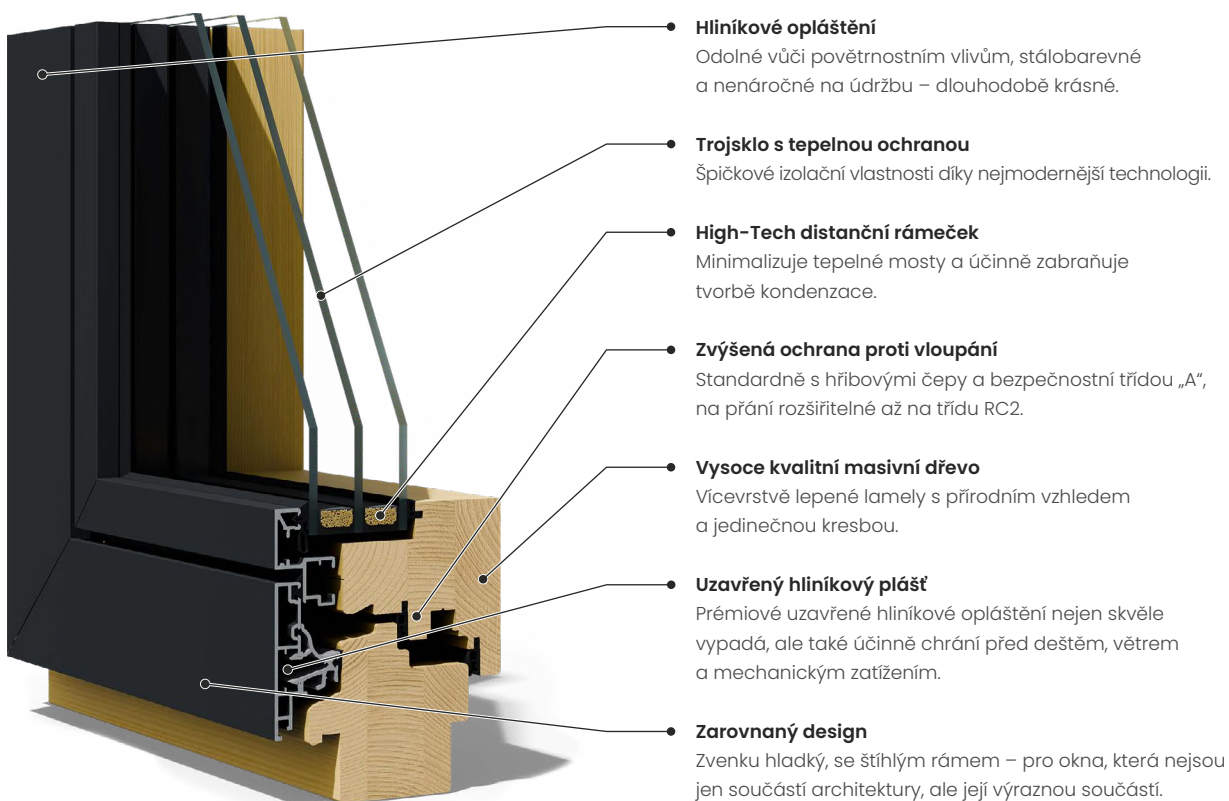

One Premium

One Premium představuje klidnou eleganci, která se nevnučuje, ale přesto zanechává dojem. Je stvořeno pro moderní architekturu, kde je okno chápáno jako součást celku – harmonické, precizní a nadčasové.

Vnější

Vnitřní

Krása v detailu

Uvnitř kvalitní dřevo pro přirozený vzhled a pevnost, zvenku zarovnaný hliníkový plášť se skrytým odvodněním. Ostré zasklívací lišty a jasná linie rámu podtrhují promyšlený, moderní design.

Estetika s ambicemi

One Premium přesvědčí skrytým odvodněním, uzavřeným hliníkovým opláštěním a špičkovou tepelnou izolací. Okno pro architekturu, která klade důraz na technickou dokonalost i estetiku.

Chytrý systém odvodu vody pomocí integrované lišty udržuje dřevo trvale suché – pro delší životnost a vyšší odolnost proti vlhkosti.