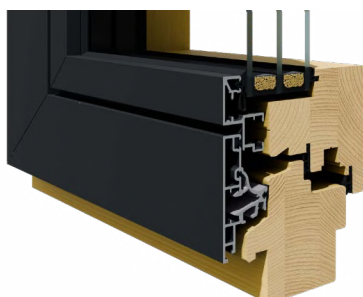

Štíhlý vzhled s dřevěnou silou

Uvnitř masivní dřevo v plné stavební hloubce, zvenku minimalistické linie – pro stylové, energeticky úsporné okno s výraznou osobností.