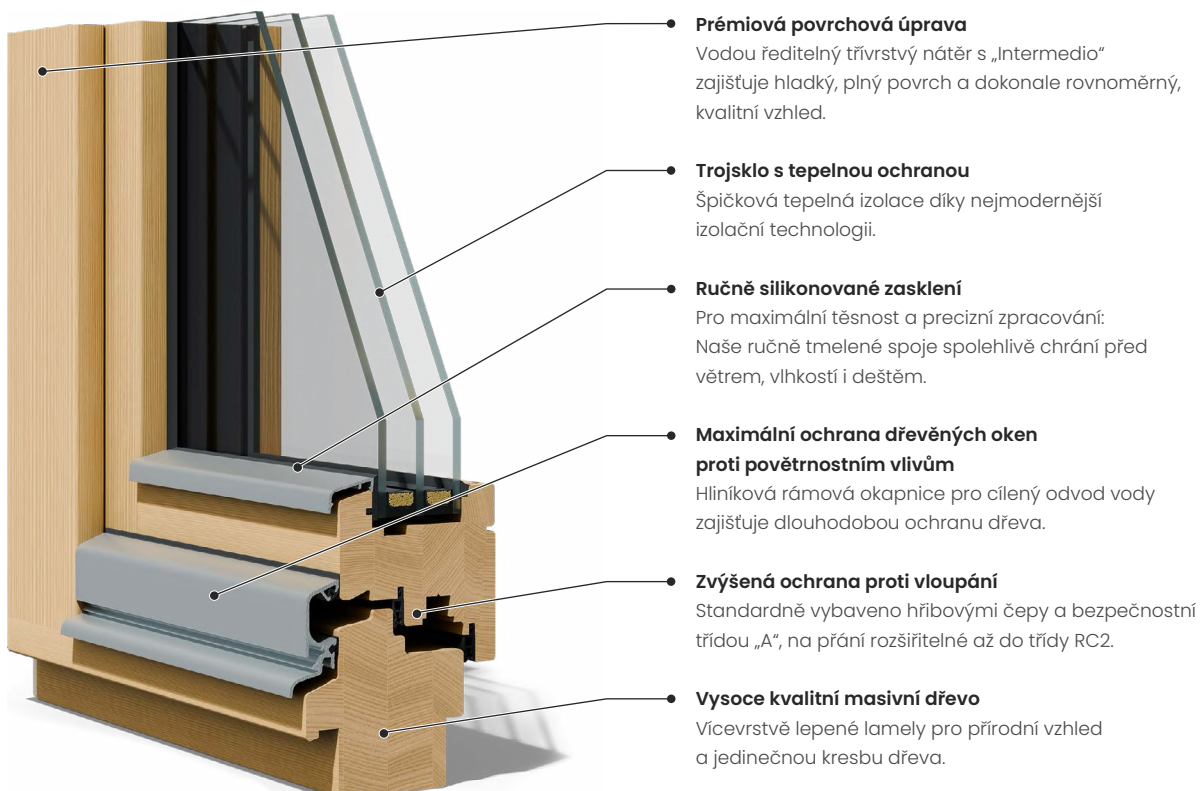

## Passiv 92

Passiv 92 představuje stabilitu, izolaci a design v jejich nejčistší podobě. Díky větší stavební hloubce nabízí nejen technické výhody, ale působí i vizuálně hodnotně a výrazně – jak zvenku, tak zevnitř.

### Ručně silikonované zasklení

Pro trvalou těsnost a precizní zpracování: Naše ručně silikonované zasklení poskytuje dokonalou ochranu proti větru, vlhkosti a povětrnostním vlivům.

### Komfort s hloubkou

Masivní dřevěný profil o síle 92 mm zajišťuje vynikající tepelnou izolaci a vysokou stabilitu. Bezpečnostní třída RC2 a dlouhodobá ochrana proti povětrnosti dělají z tohoto okna ideální volbu pro bezpečné, udržitelné a nadčasové stavby.

#### Zasklívací lišty s minimální spárou

Překryté zasklívací lišty vytvářejí zarovnaný vzhled s čistou linií – pro moderní design s důrazem na detail.