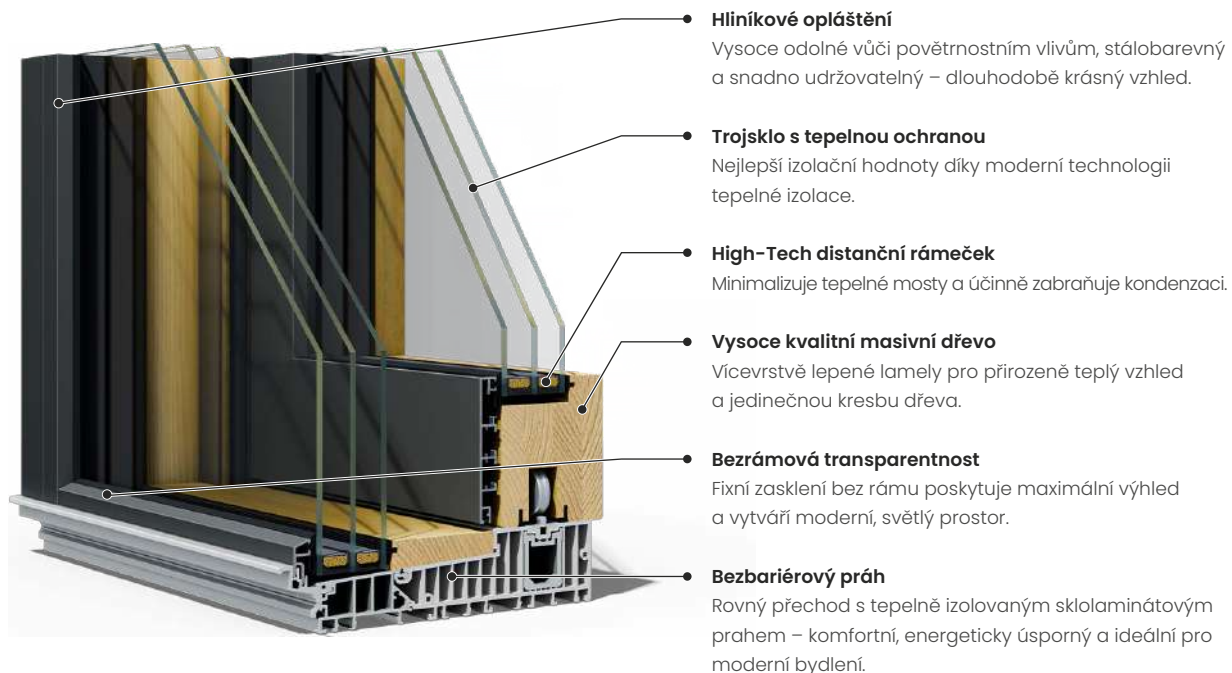

## HS Premium

HS Premium vytváří plynulé propojení mezi interiérem a přírodou.

Velkorysé prosklené plochy vpouštějí do prostoru světlo a pocit volnosti – pro bydlení, které působí otevřeně, vzdušně a bez hranic.

### Uvnitř teplo, zvenku ochrana

Uvnitř působí masivní dřevo svou přirozenou hřejivostí, zatímco zvenku chrání elegantní hliníkový plášť před povětrnostními vlivy. Bezrámové zasklení podtrhuje čistý, moderní design.