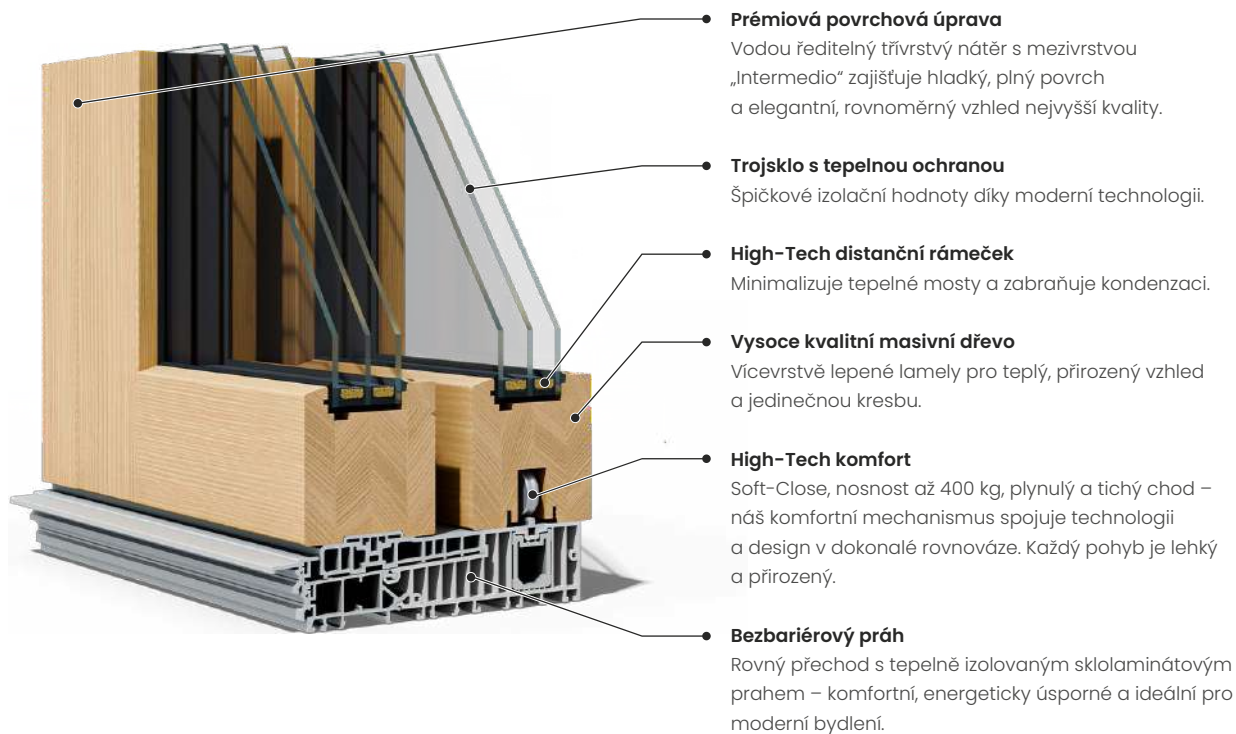

HS Natur

HS Natur staví pravé materiály do centra pozornosti. Tento model spojuje přirozenost, světlo a čisté linie – a vytváří vstupní prostor, který se stává přirozeným pokračováním interiéru.

Autentické a ručně zpracované

Uvnitř i zvenku přesvědčí masivní dřevo svou přirozenou kresbou. Barvy, povrchy i detaily lze přizpůsobit – pro dveře s osobitým charakterem a rukopisem.

Vnější

Vnitřní

Komfort, který vydrží

Ať už jde o lehké otevírání, trvalou těsnost nebo zcela rovný přechod – technické detaily jsou navrženy s nenápadnou precizností, ale přinášejí viditelný rozdíl v komfortu a kvalitě bydlení.

Inovativní systém těsnících lišt účinně chrání před větrem, deštěm a chladem. Velkoformátové zasklení zaručuje vynikající izolační parametry – pro domov plný klidu, tepla a pohody.

Technologie, která zvyšuje komfort

Masivní dřevo z udržitelných, certifikovaných PEFC zdrojů poskytuje stabilitu, dlouhou životnost a dobrý pocit z ekologické volby. Přirozeně krásné – z respektu k přírodě.

Bezbariérový práh

Sklolaminátový práh s tepelnou izolací zabraňuje únikům tepla a zajišťuje plynulý přechod bez “schodu” – pro více komfortu, volnost v designu a vyšší energetickou účinnost.