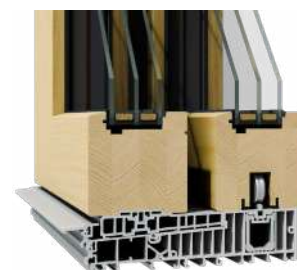

Bezbariérový práh

Sklolaminátový práh s tepelnou izolací zabraňuje únikům tepla a zajišťuje plynulý přechod bez “schodu” – pro více komfortu, volnost v designu a vyšší energetickou účinnost.