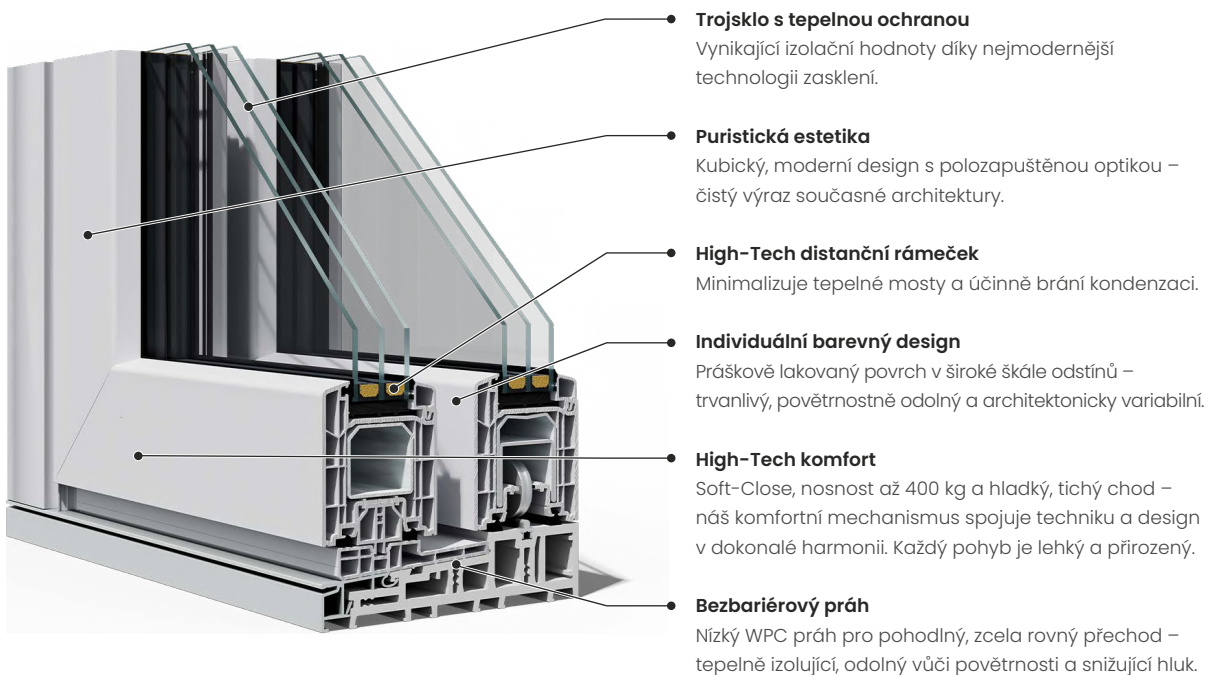

HS 88 Top

HS 88 Top z plastu otevírá nové možnosti pro moderní obytné koncepty. Přináší světlo, prostor a plynulé propojení interiéru s exteriérem – funkčně i esteticky dokonale vyvážené.

Jednoduché, světlé, útulné.

Uvnitř zaujme čistý rám s nenáročným povrchem, zvenku dodává jasná linie fasáde moderní charakter. Velkoformátové skleněné plochy propouštějí maximum světla a vytvářejí dojem prostoru, klidu a otevřenosti.