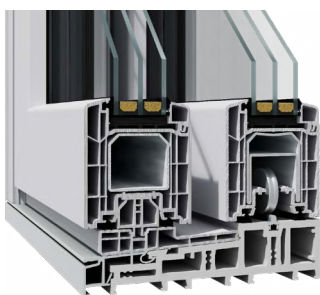

Každodenní komfort, jednoduše řečeno

Díky promyšleným detailům se i velké dveřní prvky ovládají snadno a bezpečně. Tichý chod, stabilní konstrukce a dlouhá životnost – moderní bydlení, které funguje přirozeně a bez námahy.

TECHNICKÉ ÚDAJE:

0,94 W/m²K

U_w

0,5 W/m²K

U_g

---

až 400 kg

Hmotnost křídla

---

greenline

Bezbariérový práh

Stejně jako u modelu HS Top88 zajišťuje nízký WPC práh pohodlný, zcela rovný přechod. Zabraňuje tepelným ztrátám a chrání spolehlivě před větrem, deštěm i hlukem – pro maximální komfort bez kompromisů.

Udržitelné a efektivní řešení

Díky vysoce izolační technologii profilů snižuje HS Top88 spotřebu energie a emise CO₂. Recyklovatelné materiály a dlouhá životnost šetří zdroje – pro odpovědné a udržitelné stavění s výhledem do budoucnosti.

Individuální barevný design

Ať už dáváte přednost elegantní dřevěné struktuře nebo modernímu jednobarevnému vzhledu – kvalitní dekorativní fólie nabízejí široké možnosti stylového provedení s dlouhou životností. Odolné vůči počasí, snadno udržovatelné a dokonale přizpůsobitelné – pro harmonické spojení estetiky a funkčnosti.