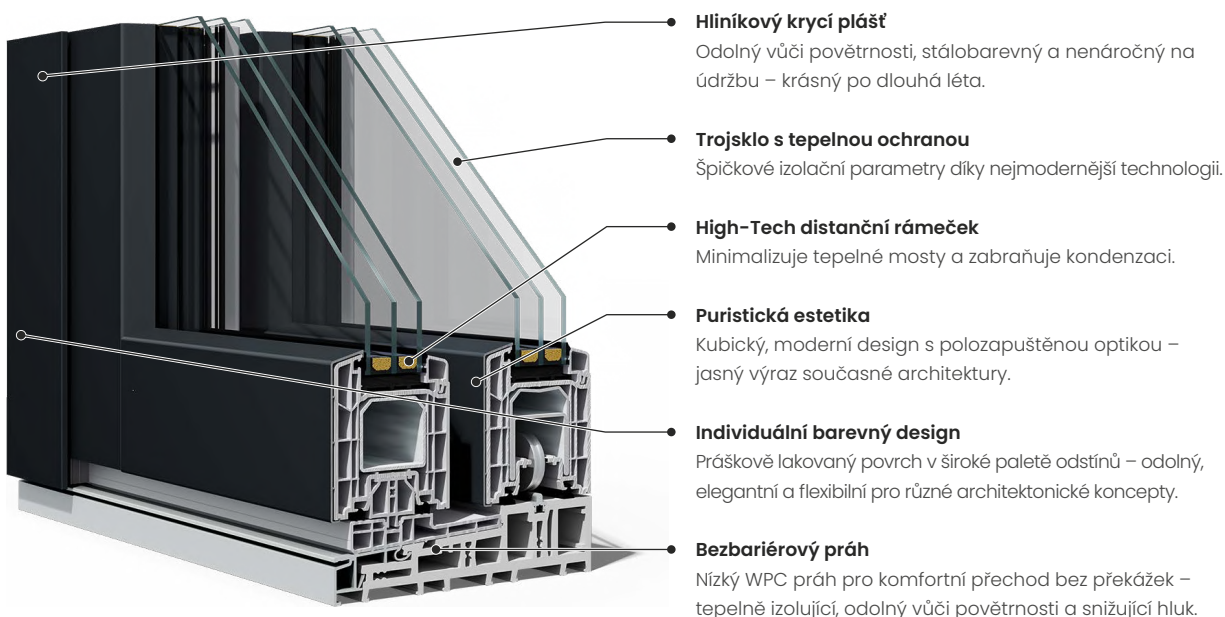

## HS 88 Top Alu

HS 88 Top Alu spojuje design, funkčnost a energetickou efektivitu v moderní podobě. Zdvihací posuvné dveře se stávají architektonickým prvkem – čisté linie, velkorysé proporce, současný styl.

### Moderní zvenku, praktický zevnitř

Zvenku působí dveře ostře definovaným hliníkovým pláštěm s ušlechtilým povrchem, uvnitř se snadno udržovatelné plastové profily postarají o čisté linie a klidný vzhled. Minimalistická estetika, která dokonale ladí s moderním interiérem.