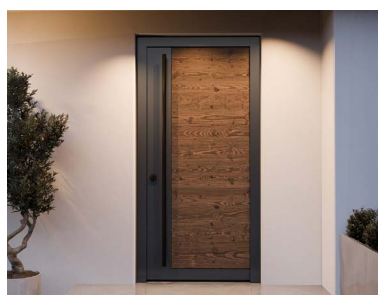

Design starého dřeva v kombinaci s hliníkovým rámem

Každé dveře jsou originál s rustikálním vzhledem starého dřeva. Robustní rám z kvalitního hliníku zajišťuje maximální odolnost vůči počasí, dlouhou životnost a elegantní vzhled do posledního detailu.