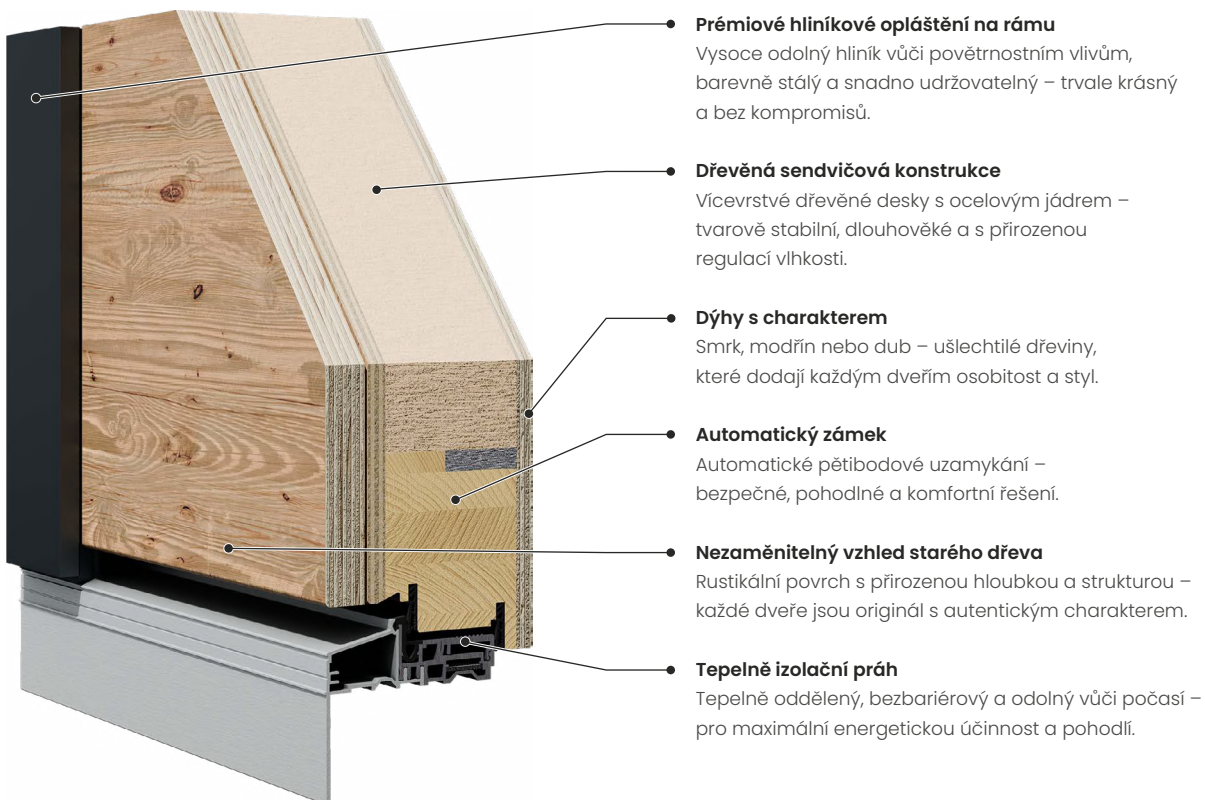

Sunseitn Alu

Sunseitn Alu spojuje teplo a přirozenost pravého dřeva s technickou silou a odolností hliníku. Výsledek – vchodové dveře, které propojují tradiční vzhled s moderní přesností – autentické, stabilní a připravené na budoucnost.

Vnější

Vnitřní

Dřevěný vzhled uvnitř, hliníková ochrana zvenčí

Uvnitř masivní dřevo vytváří teplou, přirozenou atmosféru, zatímco zvenčí chrání robustní hliníkový plášť před větrem, deštěm i časem. Stylové, odolné a nadčasové řešení pro každý domov.

Každé dveře jsou originál s rustikálním vzhledem starého dřeva. Robustní rám z kvalitního hliníku zajišťuje maximální odolnost vůči počasí, dlouhou životnost a elegantní vzhled do posledního detailu.

Harmonické linie s architektonickou přesností

Jemný posun mezi dveřním rámem a křídlem vytváří elegantní hloubkový efekt a podtrhuje precizní zpracování. Klidná linie působí moderně a kultivovaně – ideální pro ty, kteří spojují čisté formy s přirozenými materiály a hledají vizuální rovnováhu mezi tradicí a současností.