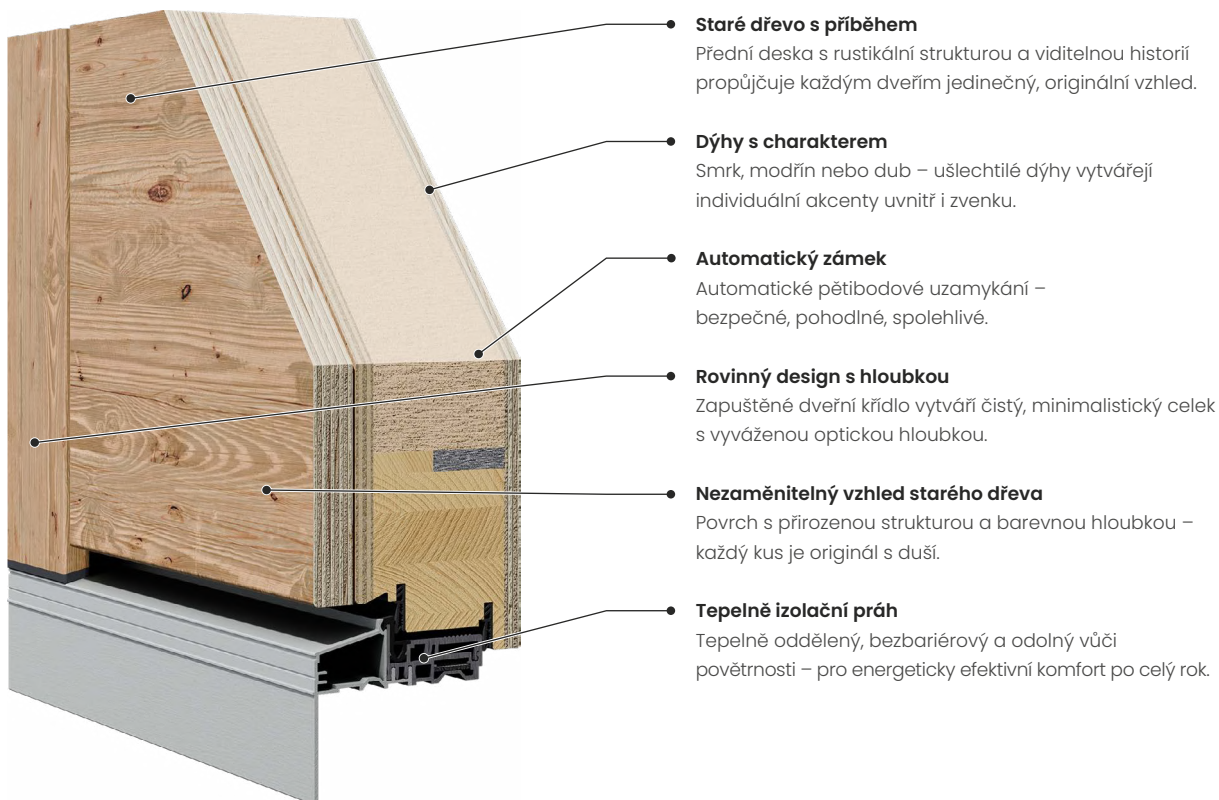

Sunseitn

Sunseitn představuje přirozenost v té nejčistší podobě. Viditelný dřevěný povrch dává dveřím autentickou živost a teplo domova. Ideální volba pro stavby v horském nebo venkovském stylu, kde vynikne jejich osobitý charakter.

Vnější

Vnitřní

Poctivé materiály. Přirozené teplo.

Z vnější strany zaujme masivní dřevo s výraznou strukturou a přirozeným barevným odstínem. Klasické proporce doplňují jemné detaily – od frézování až po profilaci, plně přizpůsobitelné podle stylu domu.

Čelní deska s efektem starého dřeva propůjčuje každým dveřím unikátní rustikální charakter – s viditelnou historií, přirozenou hloubkou a autentickým dojmem. Silný projev řemeslné preciznosti, individuality a elegantní exkluzivity.

Zapuštěné dveřní křídlo s dokonalou přesností

Rovinné provedení vytváří klidný, souvislý povrch bez přechodů – ideální pro moderní architekturu s důrazem na minimalismus a špičkové zpracování do posledního detailu.