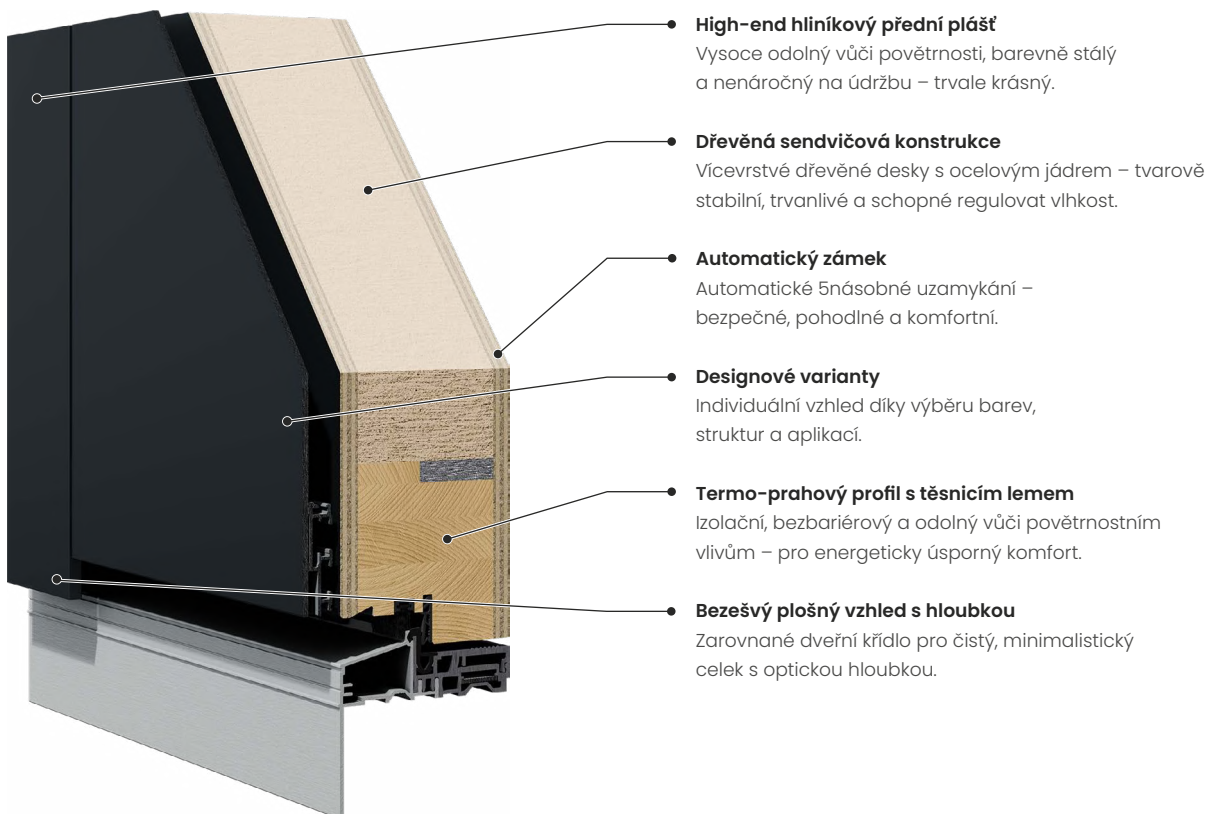

Solution Flat

Solution Flat představuje redukovanou architekturu s vysokými nároky. Zarovnané plochy, ostré geometrické linie a klidný, elegantní vzhled vytvářejí stylovou přítomnost v moderním vstupním prostoru.

Vnější

Vnitřní

Dokonalý povrch. Maximální efekt.

Masivní dřevěná sendvičová konstrukce s ušlechtilými dýhami vytváří uvnitř pocit útulnosti a vizuální hloubky, zatímco zvenku podtrhuje zarovnaná hliníková deska jasnou, moderní linii. Plně skryté kování umocňuje minimalistický celkový dojem.

TECHNICKÉ ÚDAJE:

až 0,81 W/m²K

U_d

až 200 kg

Hmotnost křídla

0,5 W/m²K

U_g

Sjednocený povrch s hloubkou

Dveřní křídlo zarovnané s rámem tvoří jednodílnou, harmonickou plochu – pro minimalistický vzhled s maximálním vizuálním účinkem.

High-End hliníkové opláštění

Odlonné hliníkové opláštění s matnou jemnou strukturou chrání dveře před počasím, UV zářením i poškrábáním – a dodává jim elegantní, moderní charakter.