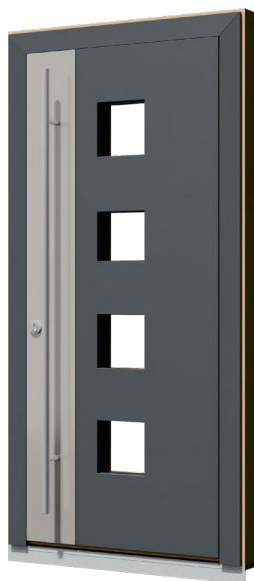

Solution Flat

Solution Flat představuje redukovanou architekturu s vysokými nároky. Zarovnané plochy, ostré geometrické linie a klidný, elegantní vzhled vytvářejí stylovou přítomnost v moderním vstupním prostoru.

Vnější

Vnitřní

Dokonalý povrch. Maximální efekt.

Masivní dřevěná sendvičová konstrukce s ušlechtilými dýhami vytváří uvnitř pocit útulnosti a vizuální hloubky, zatímco zvenku podtrhuje zarovnaná hliníková deska jasnou, moderní linii. Plně skryté kování umocňuje minimalistický celkový dojem.

Puristické. Přesné. Čisté.

Zarovnaná geometrie, minimalistický vzhled a inteligentní technologie – Solution Flat spojuje čistý design s robustní konstrukcí. Pro jasné linie, nadčasový styl a vysoký výkon v každodenním provozu.

Dveřní křídlo zarovnané s rámem tvoří jednodílnou, harmonickou plochu – pro minimalistický vzhled s maximálním vizuálním účinkem.

High-End hliníkové opláštění

Odlonné hliníkové opláštění s matnou jemnou strukturou chrání dveře před počasím, UV zářením i poškrábáním – a dodává jim elegantní, moderní charakter.