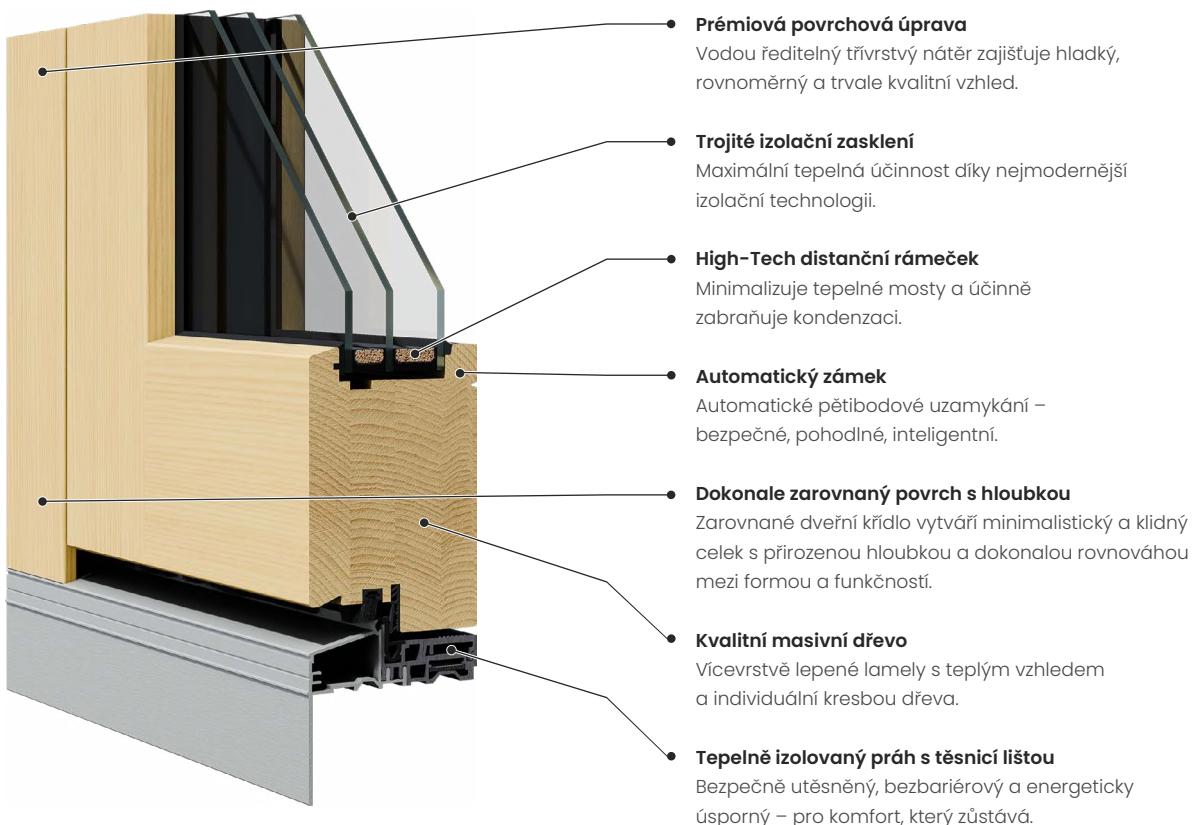

Natur Flat

Natur Flat spojuje čistotu moderní architektury s teplem pravého dřeva. Dokonale zarovnaný povrch přináší klid a harmonii do designu, zatímco přírodní dřevěná textura dodává prostoru hloubku a charakter.

Vnější

Vnitřní

Přirozený design v minimalistickém pojetí

Uvnitř i zvenku působí masivní dřevo harmonicky díky zarovnanému zpracování. Jeho klidná, čistá estetika umožňuje barevné přizpůsobení a vytváří moderní vstup s přirozeným charakterem a nadčasovou elegancí.

Minimalismus z masivního dřeva.

Dokonale zarovnaný design v kombinaci s udržitelným zpracováním dřeva. Natur Flat přesvědčí klidnou linií, možností individuálního moření a harmonickým napojením na moderní architekturu.

Zcela zarovnané provedení vytváří přirozeně klidný a souvislý vzhled bez viditelných přechodů. Ideální volba pro moderní architekturu, která staví na čistotě, přesnosti a autentickém materiálovém výrazu.