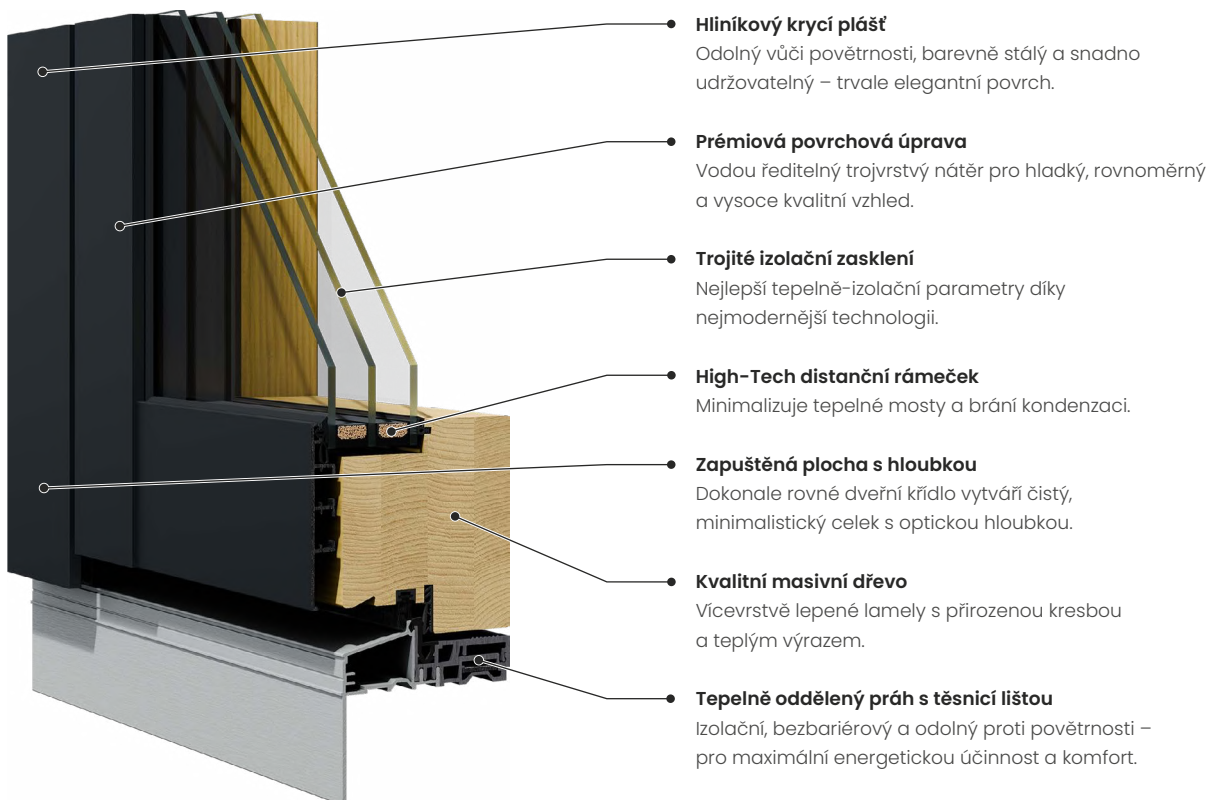

Natur Alu Flat

Natur Alu Flat představuje konzistentní vývoj dřevohliníkových dveří – se zapuštěnou geometrií, klidnou linií a čistým, redukováním vzhledem. Ideální volba pro architekturu s jasným výrazem a důrazem na každý detail.

Vnější

Vnitřní

Čistá plocha, přirozená hloubka.

Uvnitř zaujme pravé masivní dřevo s přirozeným půvabem, zvenčí zdůrazňuje zapuštěný hliníkový plášť minimalistickou estetikou. Všechny prvky jsou precizně integrované – jako by vznikly z jednoho kusu.

Redukce s hloubkou.

Zapuštěné, čisté a silné – Natur Alu Flat představuje harmonickou architekturu s minimalistickým výrazem. Uvnitř dřevo se strukturou, zvenčí hliník s funkcí – perfektně sjednocené v jeden estetický celek.

Precizní zpracování vytváří bezchybně rovnou, souvislou plochu bez viditelných přechodů – vyjádření moderní architektury, klidné estetiky a kvality bez kompromisů.

Automatický zámek s nouzovou funkcí a 5bodovým jistěním