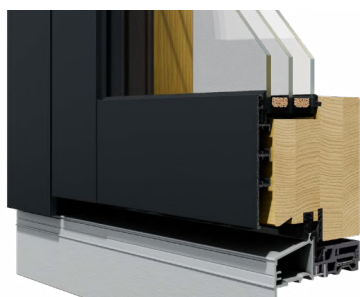

Zapuštěný vzhled s jasnou linií

Precizní zpracování vytváří bezchybně rovnou, souvislou plochu bez viditelných přechodů – vyjádření moderní architektury, klidné estetiky a kvality bez kompromisů.