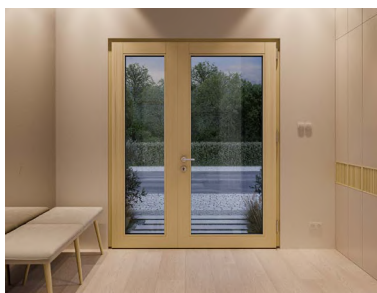

Dokonalé napojení na okenní systémy

Tento model lze ideálně kombinovat s okenními systémy, což umožňuje velkorysé prosklení, maximální přístup denního světla a plynulé propojení interiéru s exteriérem. Výsledkem je otevřený, harmonický prostor s moderní estetikou a lehkostí.