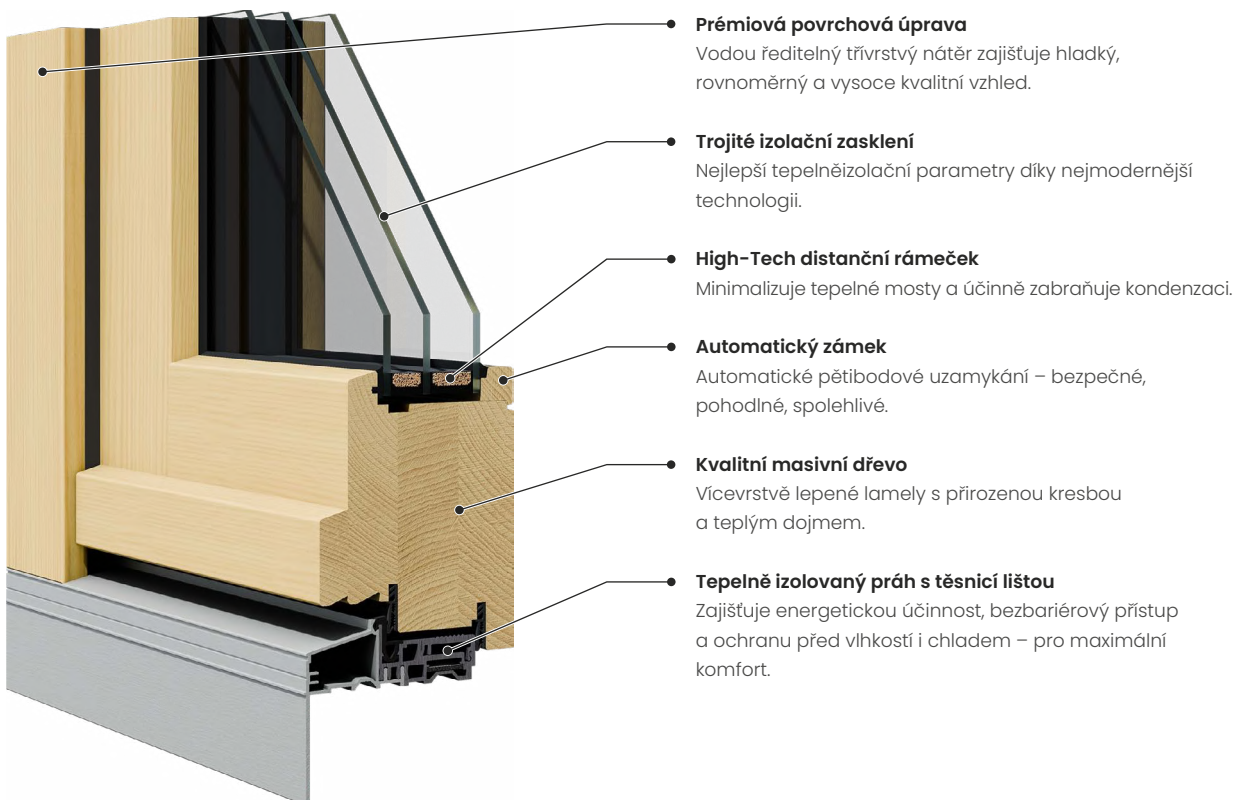

## Natur 92

S hloubkou profilu 92 mm nabízí Natur 92 viditelný i citelný rozdíl v izolaci a stabilitě. Ideální volba pro energeticky úsporné domy s čistým architektonickým jazykem a vysokými nároky na design.

### Pravé dřevo s moderním výrazem

Masivní dveřní křídlo vytváří pocit kvality a harmonickou atmosféru v interiéru. Jeho klasické linie v kombinaci s větší hloubkou dodávají dveřím výraznou přítomnost a přirozeně ladí s architekturou domu.

Tento model lze ideálně kombinovat s okenními systémy, což umožňuje velkorysé prosklení, maximální přístup denního světla a plynulé propojení interiéru s exteriérem. Výsledkem je otevřený, harmonický prostor s moderní estetikou a lehkostí.

**3D nastavitelné závěsy s vyšší nosností**

Navržené pro robustní dveřní křídla, přesně nastavitelné ve všech směrech – výškově, hloubkově i bočně. Zajišťují dlouhodobou stabilitu, přesné dosednutí a tiché zavírání – technologie, která funguje spolehlivě, aniž by rušila vzhled.