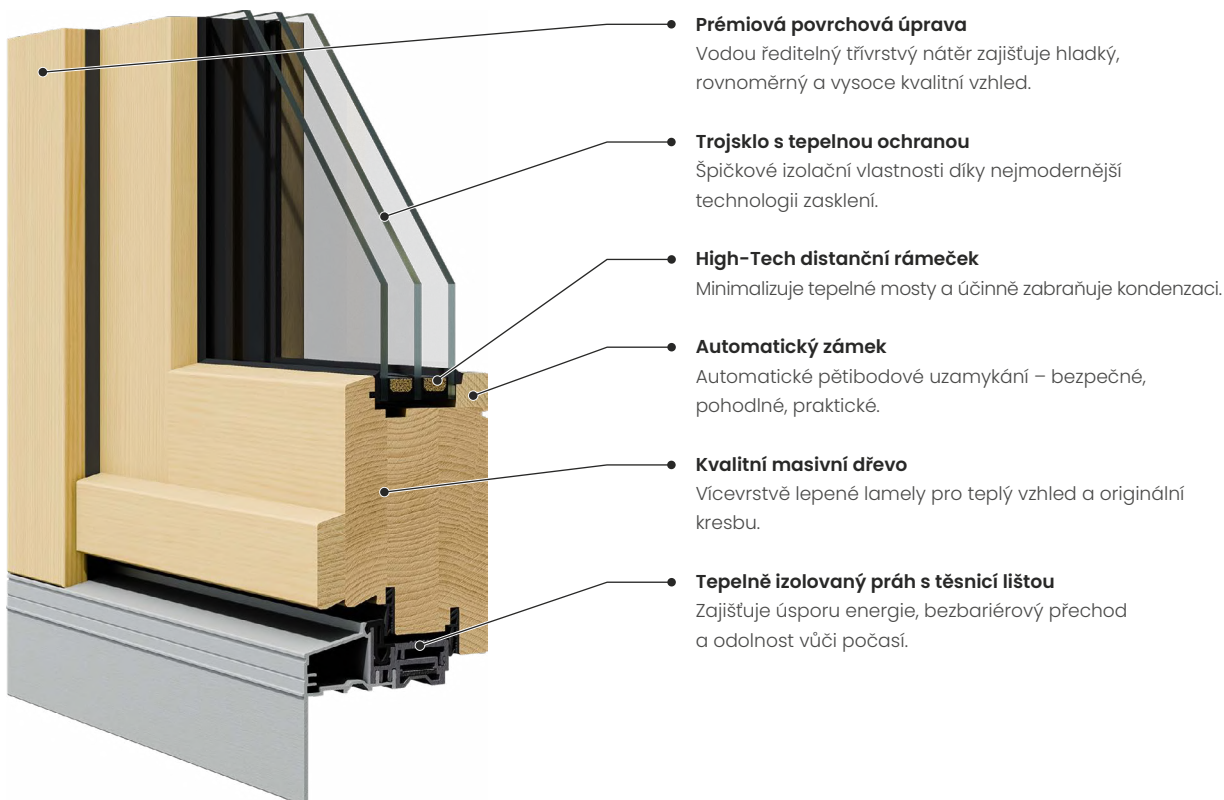

Natur 80

Natur 80 je moderní dveřní řešení pro všechny, kdo milují pravé materiály. Spojuje tradiční řemeslo s čistým designem – pro přirozeně krásné vstupy s výrazem, hloubkou a duší.

Vnější

Vnitřní

Masivní dřevo v ryzí podobě.

Viditelná struktura dřeva dává každým dveřím jedinečný charakter. Uvnitř i zvenčí zůstává dřevo autentické a přirozené – s barvou, texturou a hmatovým dojmem, který působí opravdově a útulně. Čistá geometrie se tu potkává s upřímnou estetikou.

Tepelně dělený práh spolehlivě snižuje tepelné ztráty a chrání před chladem i vlhkostí. Díky normované těsnicí liště a bezbariérovému provedení nabízí maximální komfort a energetickou účinnost.

Masivní konstrukce ze dřeva s respektem k přírodě

Vícevrstvě lepené, PEFC certifikované dřevo z trvale udržitelného lesního hospodářství zaručuje tvarovou stálost, dlouhou životnost a dobrý pocit z vědomé volby – ekologicky i řemeslně precizně zpracované.