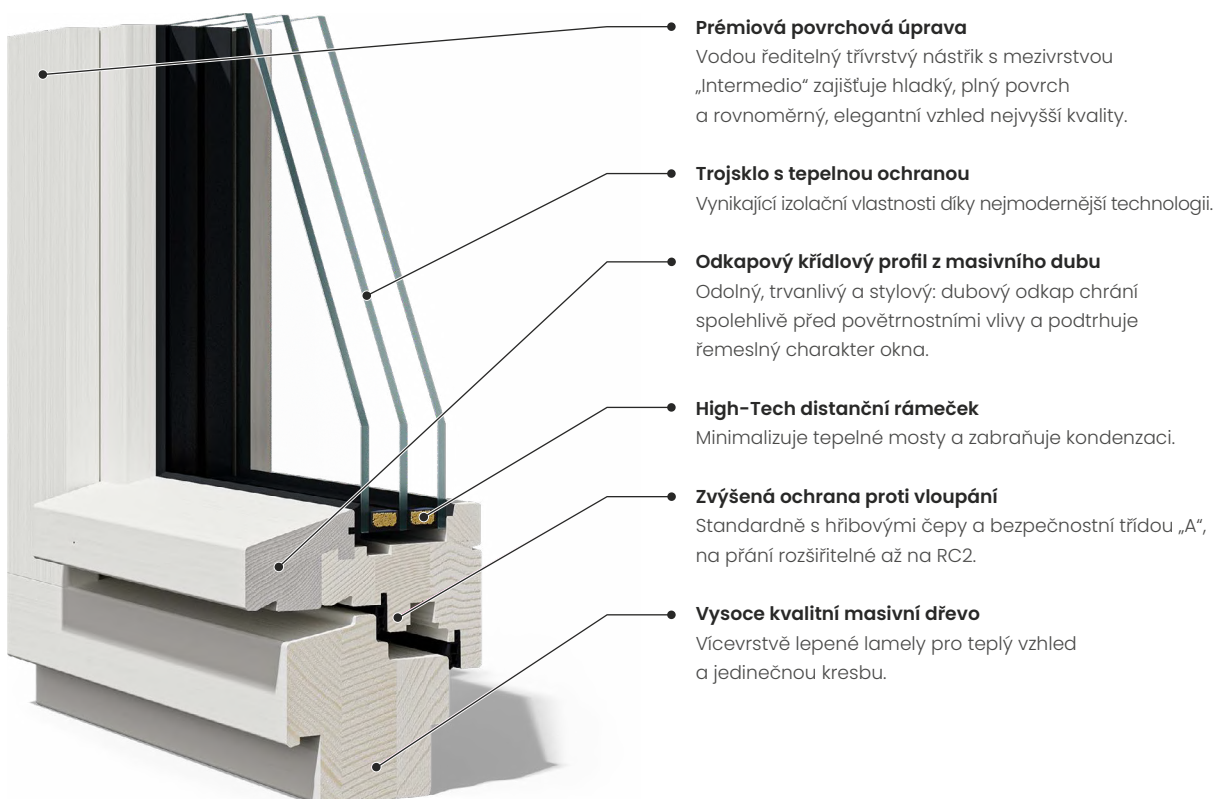

Reno

Okno Reno spojuje tradiční estetiku s moderní technologií. Klasické detaily vytvářejí autentický vzhled, zatímco současná tepelná, zvuková a bezpečnostní řešení zajišťují maximální komfort a funkčnost.

Tradice zachována, komfort zůstává

Profilované zasklívací lišty, dubový odkap a trojité zasklení dělají z okna Reno ideální volbu pro rekonstrukce, kde se spojuje technická kvalita s věrností historickému stylu.

Profilované zasklívací lišty se stylem

Precizní spára zasklívacích lišt a jasná linie dodávají oknu elegantní vzhled – ideální pro klasickou architekturu a stylové renovace.

Stabilita díky dřevu s certifikací PEFC

Vícevrstvě lepené masivní dřevo z udržitelných lesů zaručuje vysokou tvarovou stálost, dlouhou životnost a transparentní původ.