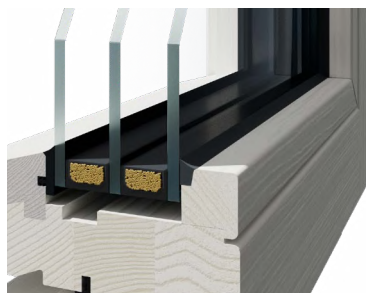

Tradice zachována, komfort zůstává

Profilované zasklívací lišty, dubový odkap a trojité zasklení dělají z okna Reno ideální volbu pro rekonstrukce, kde se spojuje technická kvalita s věrností historickému stylu.

Ochrana proti vloupání

Odkapová křídlová okapnice z masivního dubu

Odolný, trvanlivý a elegantní: dubová křídlová okapnice spolehlivě chrání před povětrnostními vlivy a podtrhuje řemeslný charakter okna.

Profilované zasklívací lišty se stylem

Precizní spára zasklívacích lišt a jasná linie dodávají oknu elegantní vzhled – ideální pro klasickou architekturu a stylové renovace.

Stabilita díky dřevu s certifikací PEFC